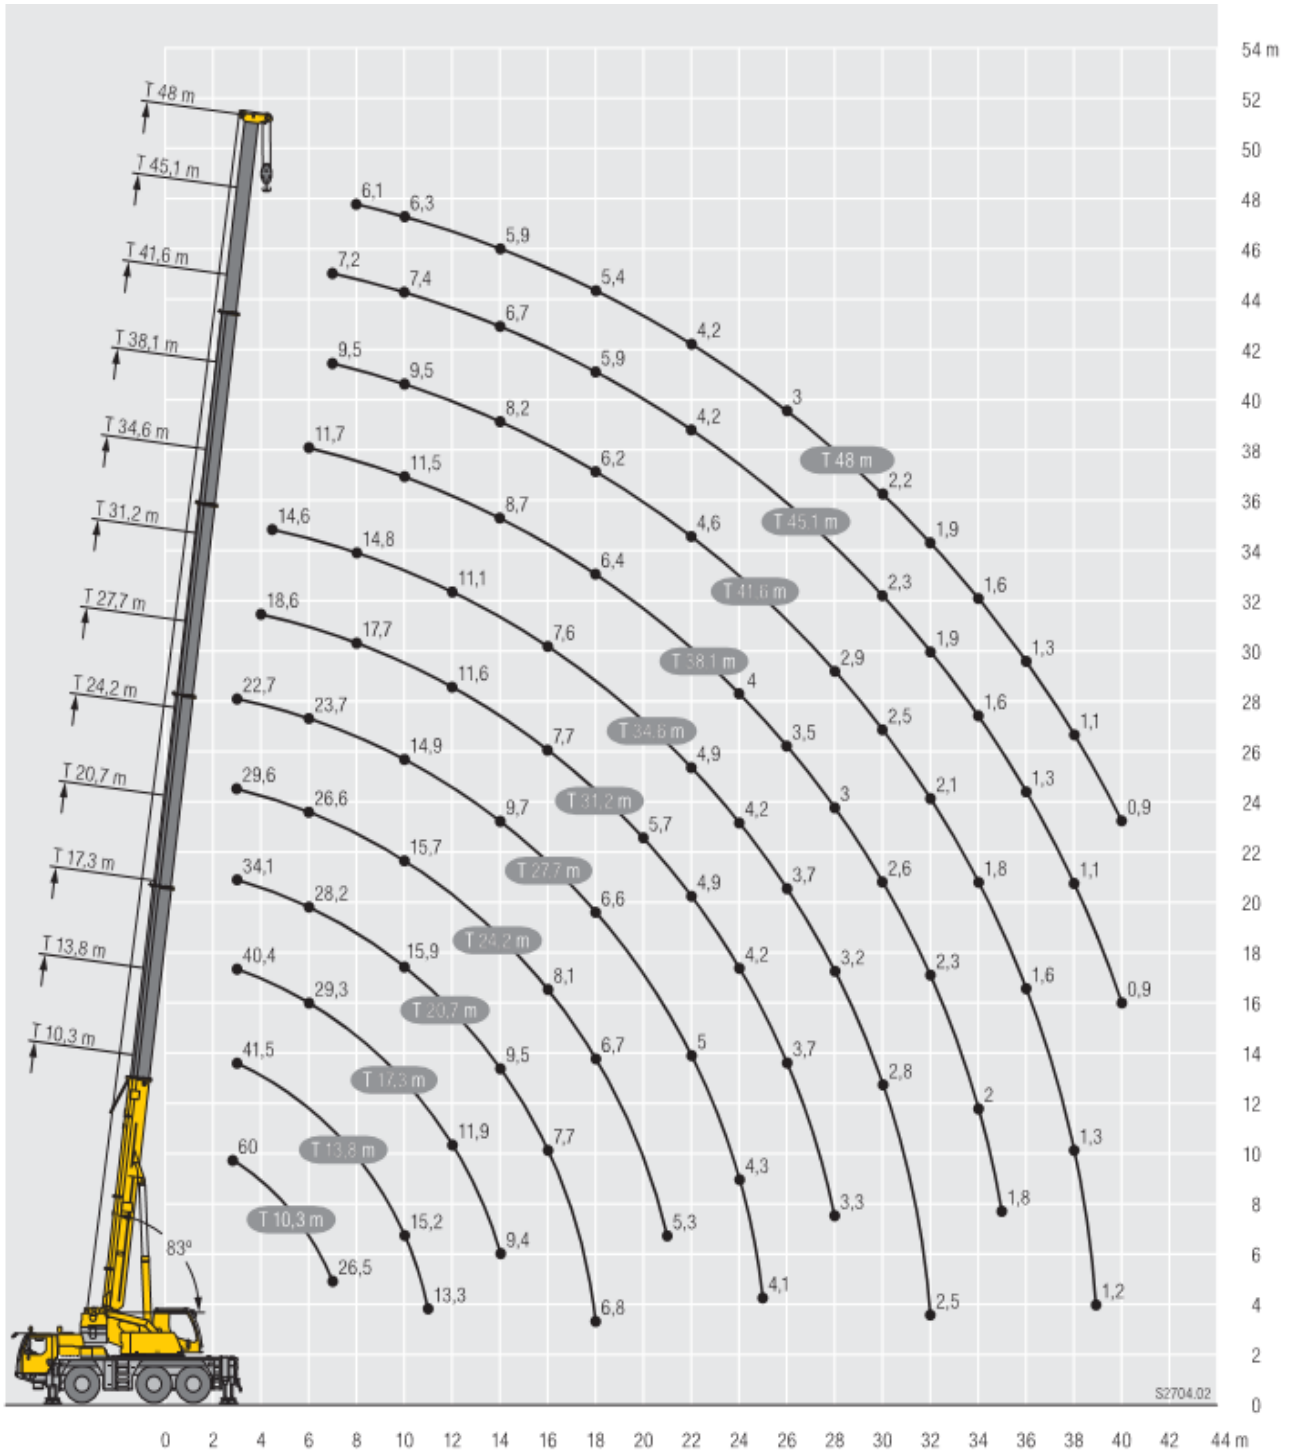

modello

LTM 1060 3.1

60 Ton

48 MT

40 MT

CENTRO PRENOTAZIONI
0421 290573

modello

LTM 1060 3.1

3.4Ton

64 MT

42 MT

CENTRO PRENOTAZIONI
0421 290573

GV3.it  **MinoEdge**

modello

LTM 1060 3.1