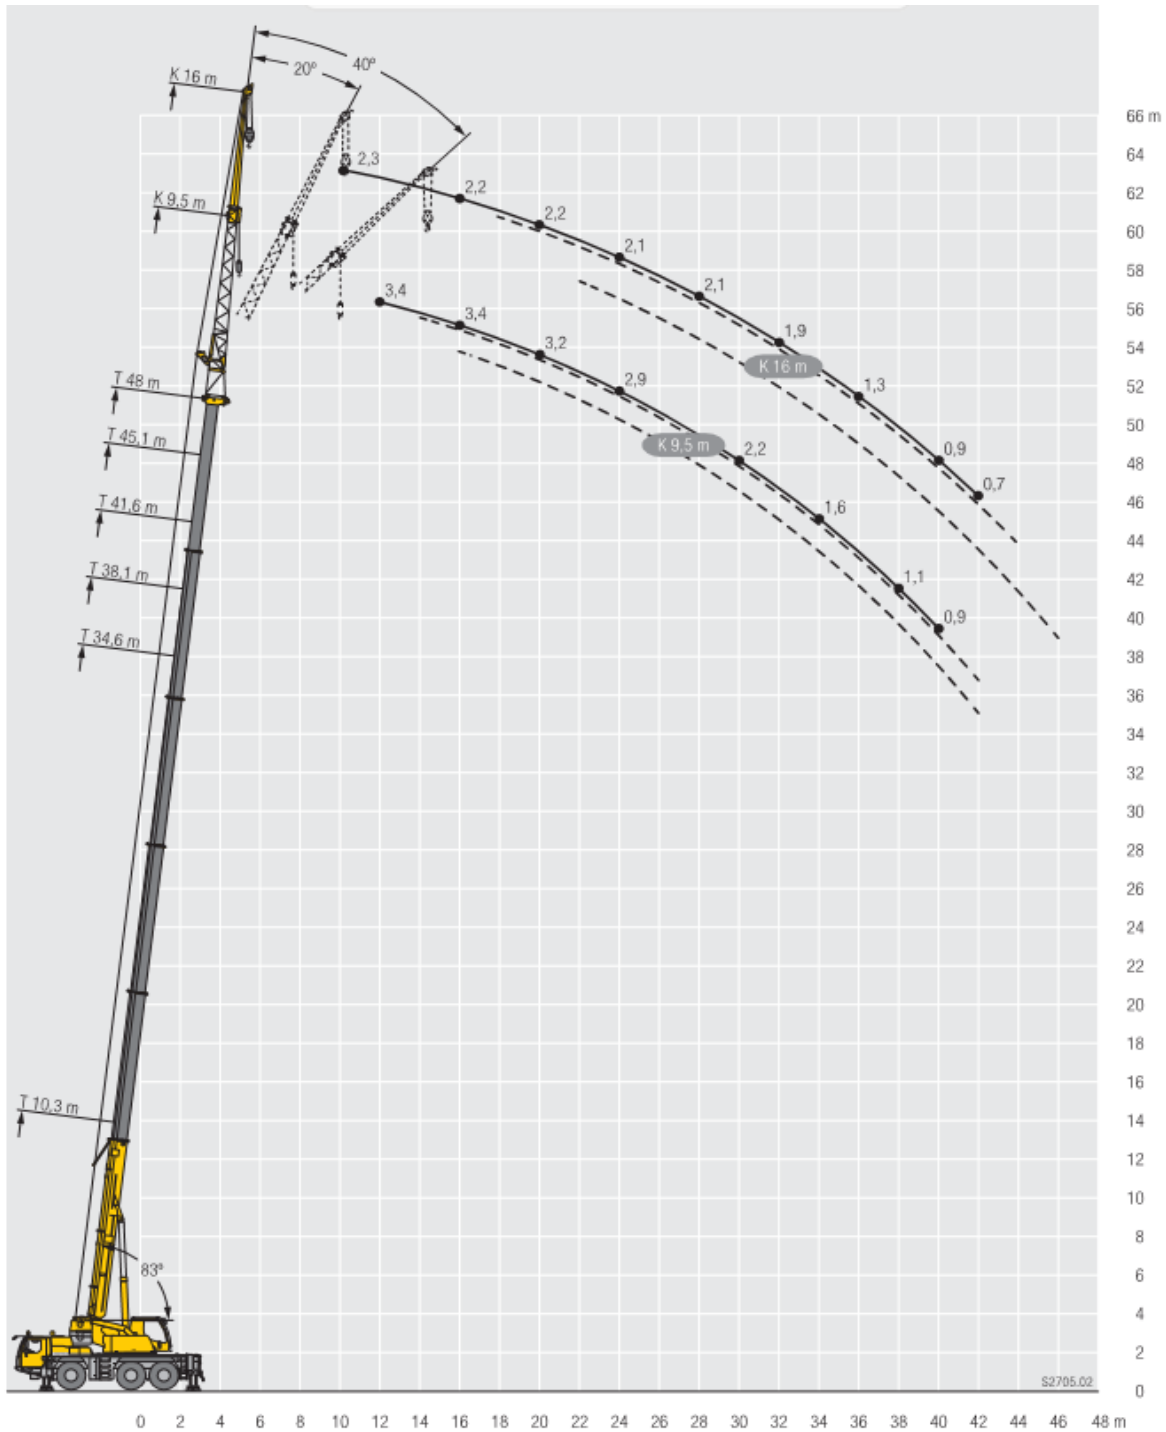

modello

LTM 1060 3.1

60 Ton

48 MT

40 MT

CENTRO PRENOTAZIONI
0421 290573

modello

LTM 1060 3.1

3.4Ton

64 MT

42 MT

CENTRO PRENOTAZIONI
0421 290573

GV3.it  **MinoEdge**

modello

LTM 1060 3.1